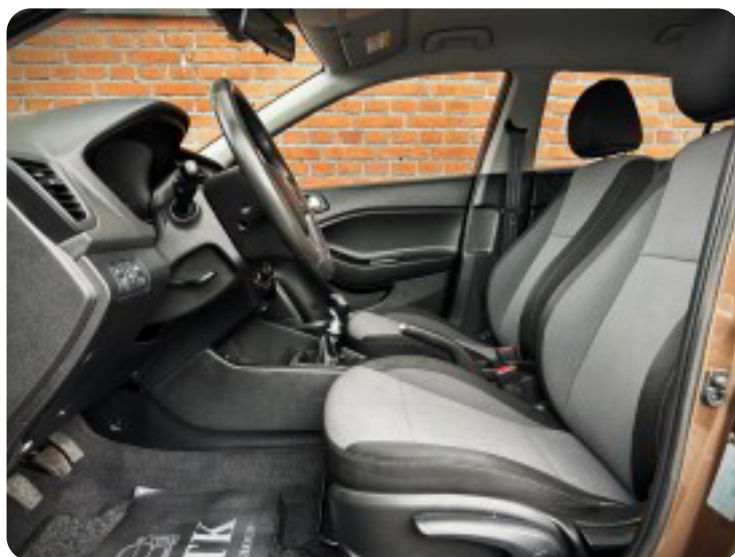

Udstyrsliste (29)

A

ABS bremsler Aircondition Alarm Anhængertræk Antispin Auto. start/stop AUX tilslutning

B

Bluetooth Brugtbilscertifikat Buet lys

D

Dæktryksystem

E

EI-ruder x4 EI-spejle med varme

F

Fartpilot Fjernbetjent centrallås

H

Højdejusterbare forsæder

I

Infocenter Isofix

K

Kørecomputer

L

Læderrat

M

Musikstreaming via bluetooth

S