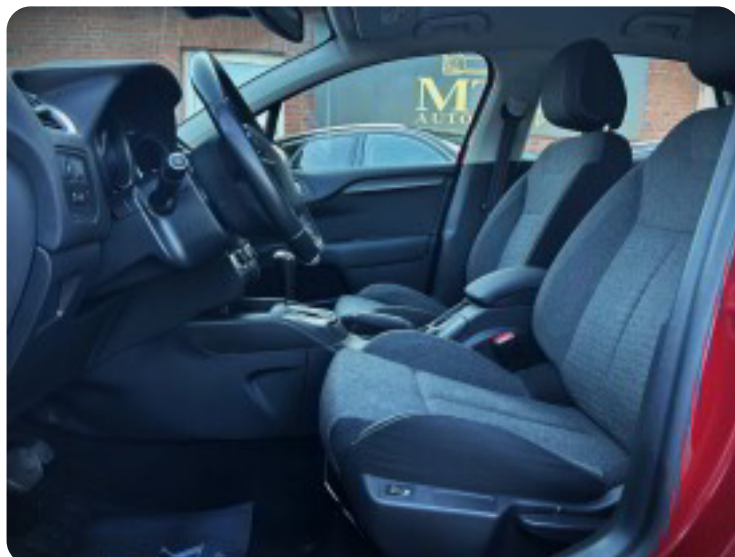

Udstyrsliste (40)

A

ABS bremses Aircondition Alarm Alufælge Anhængertræk Antispin Armlæn
Auto nedblændelig bakspejl Auto. start/stop Automatgear Automatisk lys AUX tilslutning

B

Bluetooth Brugtbilscertifikat

D

Dual zone klimaanlæg Dæktryksystem

E

EI-klapbare sidespejle med varme EI-ruder x4

F

Fartpilot Fjernbetjent centrallås

H

Højdejusterbare forsæder

I

Infocenter Internet Isofix

K

Kørecomputer

L

LED kørelys Lygtevasker Læderrat

M

Musikstreaming via bluetooth