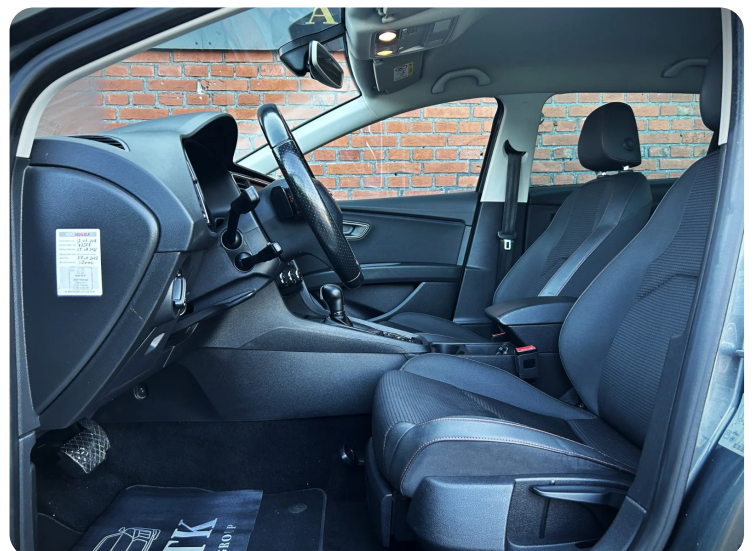

Billeder (18)

Se flere billeder på: mtk-group.dk/vores-biler/seat-leon-tsi-150-fr-st-dsg-ngezre145gc