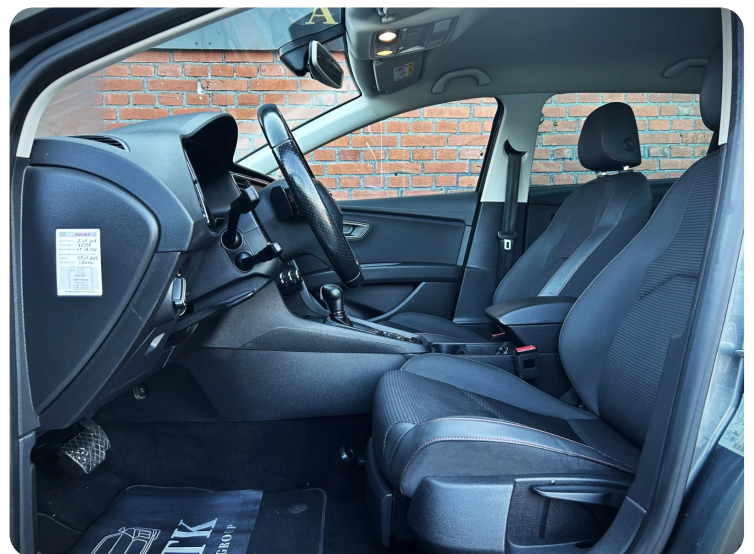

Billeder (18)

Se flere billeder på: mtk-group.dk/vores-biler/seat-leon-tsi-150-fr-st-dsg-ngezre145gc