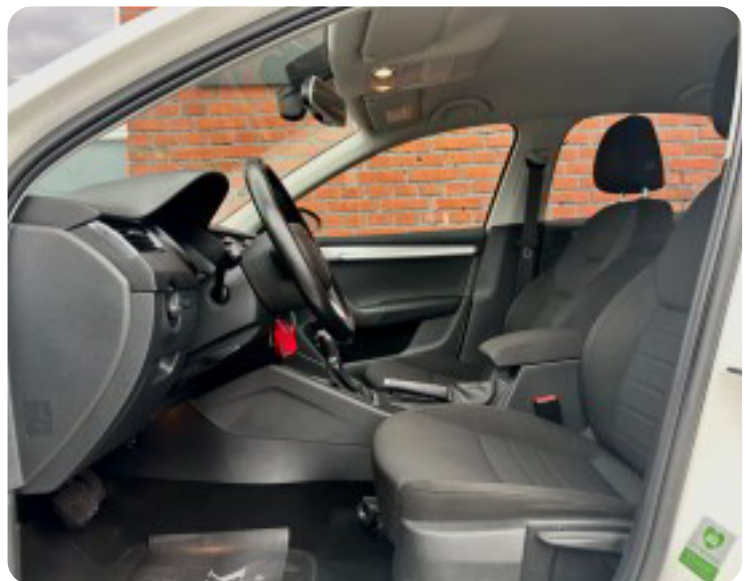

Billeder (17)

Se flere billeder på: mtk-group.dk/bilsalg/skoda-octavia-tsi-140-elegance-dsg-yz xv3huqbt9