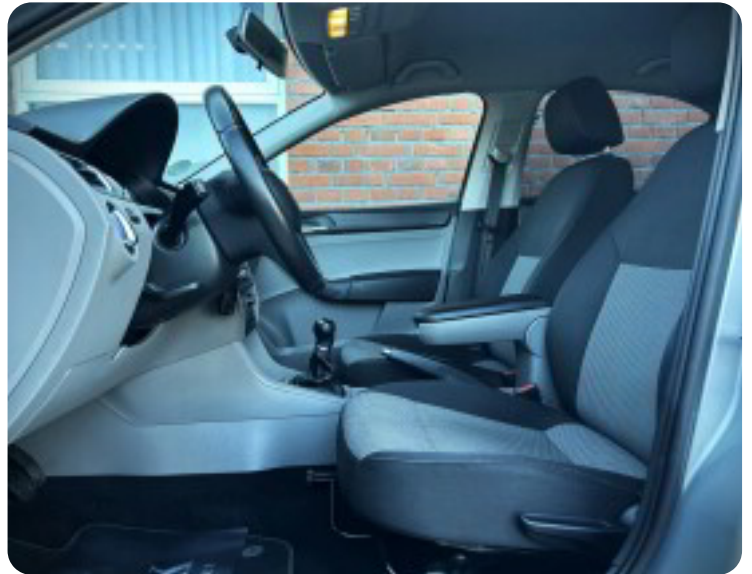

Billeder (15)

Se flere billeder på: mtk-group.dk/bilsalg/seat-toledo-tsi-105-style-gc1p4vtjkti

Udstyrsliste (33)

A

ABS bremses Aircondition Alarm Alufælge Anhængertræk Antispin Armlæn Auto. start/stop
AUX tilslutning