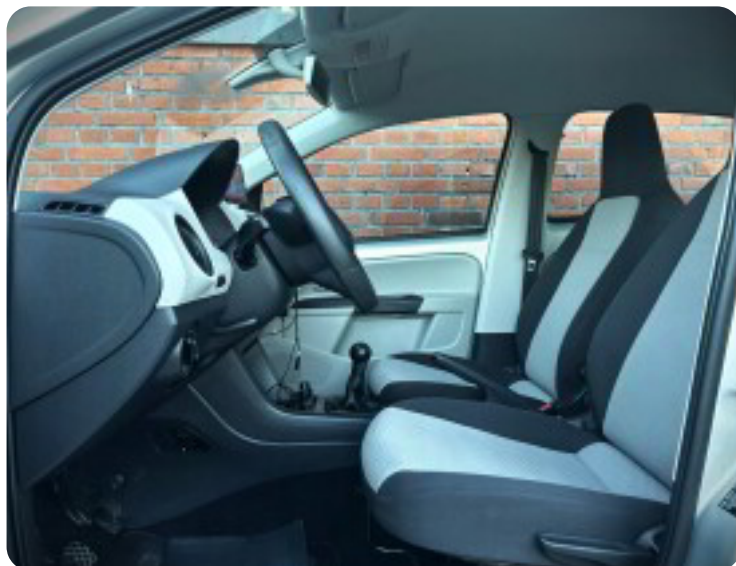

Billeder (15)

Se flere billeder på: mtk-group.dk/bilsalg/seat-mii-75-style-eco-khhcu7wthov

Udstyrsliste (30)

A

ABS bremsler Aircondition Alarm Android Auto Antispin Apple CarPlay Auto. start/stop

AUX tilslutning