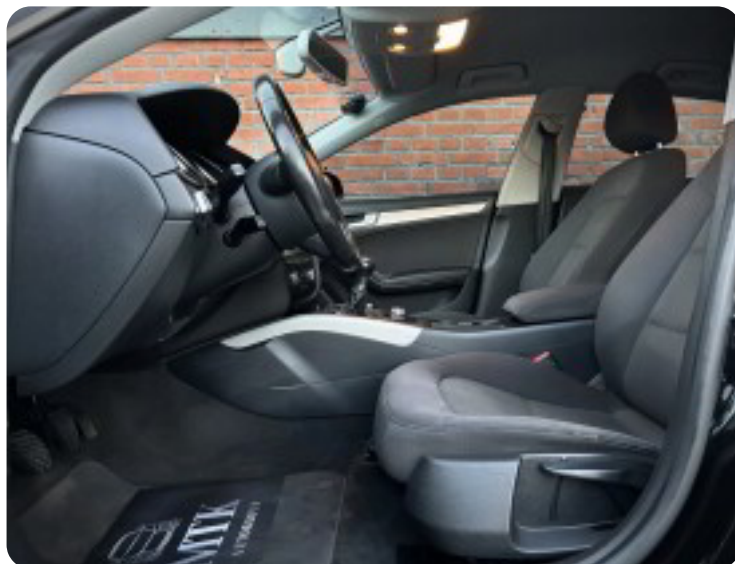

Billeder (16)

Se flere billeder på: mtk-group.dk/bilsalg/audi-a5-tdi-150-sportback-k2w28uasm0t

Udstyrsliste (41)

A

ABS bremser Aftagelig anhængertræk Alarm Alufælge Antispin Armlæn
Auto nedblændelig bakspejl Auto. start/stop Automatisk lys AUX tilslutning