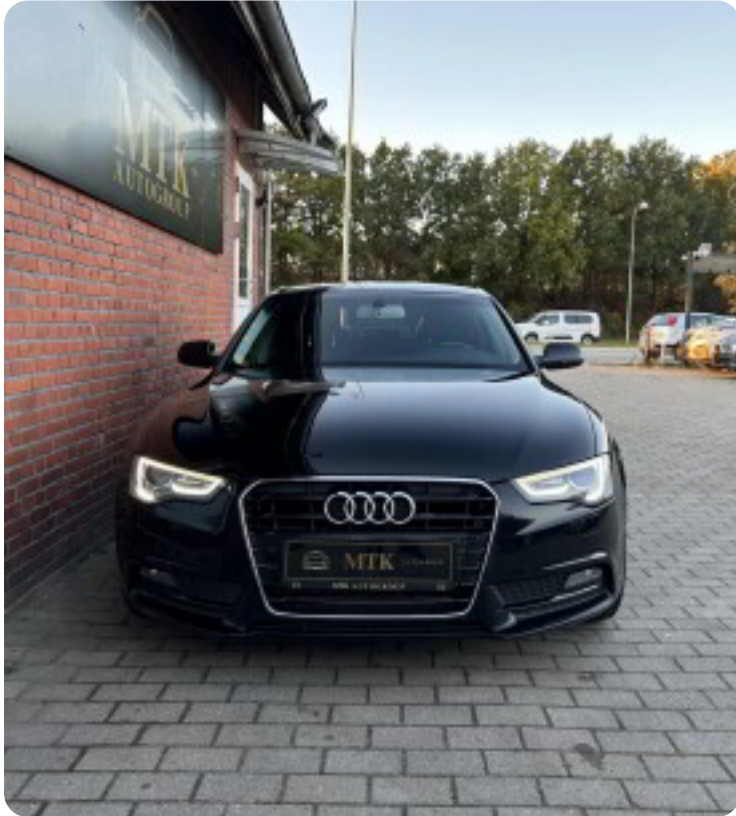

Billeder (16)

Se flere billeder på: mtk-group.dk/bilsalg/audi-a5-tdi-150-sportback-k2w28uasm0t