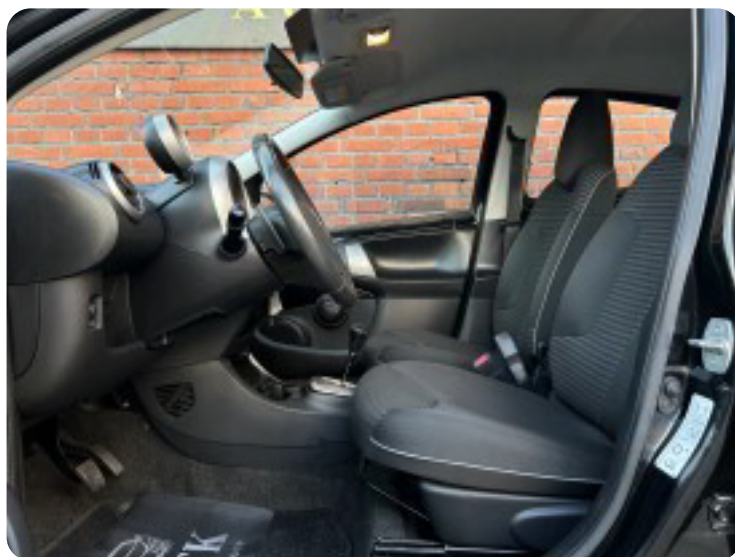

Billeder (15)

Se flere billeder på: mtk-group.dk/bilsalg/peugeot-107-active-2-tronic-bu2axoofbby

Udstyrsliste (27)

A

ABS bremsler Alarm Antispin Automatgear AUX tilslutning

B

Bakkamera Bluetooth Brugtbilscertifikat