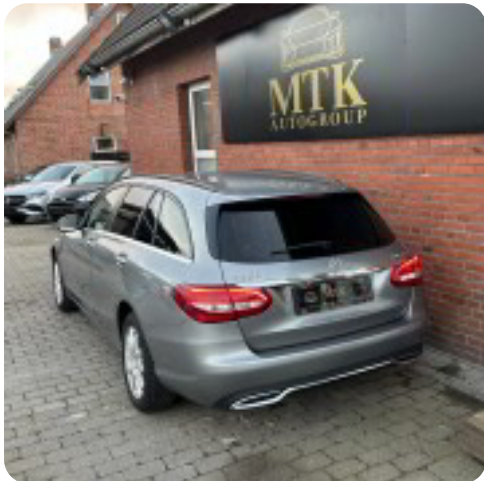

Billeder (18)

Se flere billeder på: mtk-group.dk/bilsalg/mercedes-c220-bluetec-avantgarde-stc-aut-jb91y4rqjuf