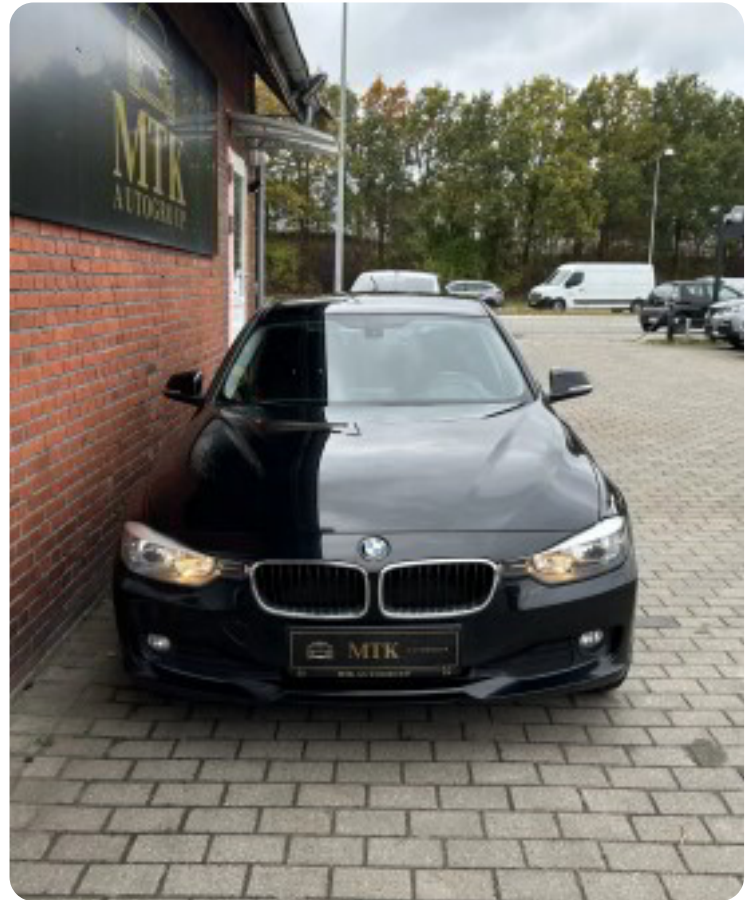

Billeder (18)

Se flere billeder på: mtk-group.dk/bilsalg/bmw-320d-touring-aut-lupixqhvoen