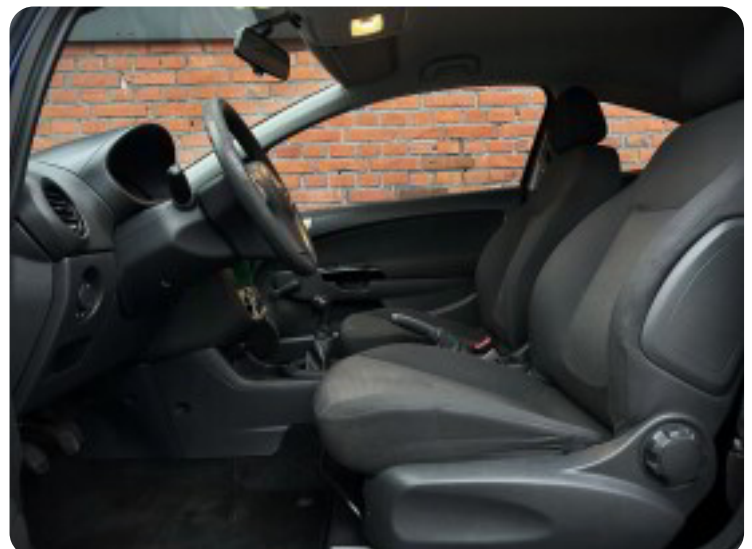

Billeder (15)