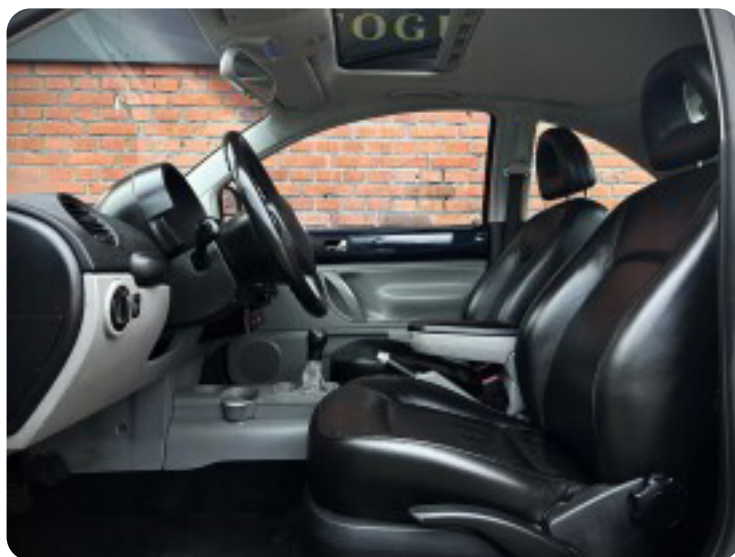

Udstyrsliste (21)

A

ABS bremsler Aircondition Alarm Alufælge Armlæn

E

Ei-ruder Ei-soltag Ei-spejle med varme

F

Fartpilot Fjernbetjent centrallås

H

Højdejusterbart førersæde

I

Infocenter

K

Kørecomputer

L

Læderrat Lædersæder

S

Service OK Servostyring Splitbagsæder Startspærre Sædevarme

T

Tågelygter

Bemærk: Der tages forbehold for eventuelle indtastnings- og beregningsfejl.