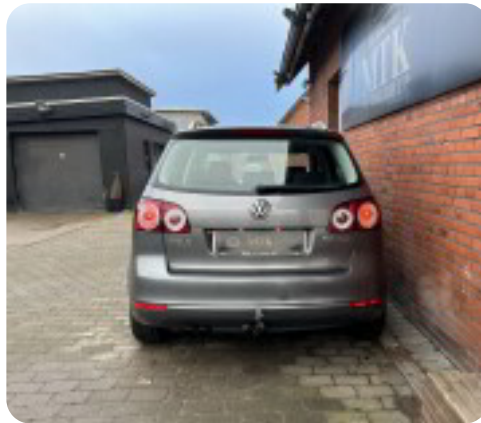

Billeder (18)

Se flere billeder på: mtk-group.dk/bilsalg/vw-golf-plus-tdi-comfortline-dsg-rvtynakmj6