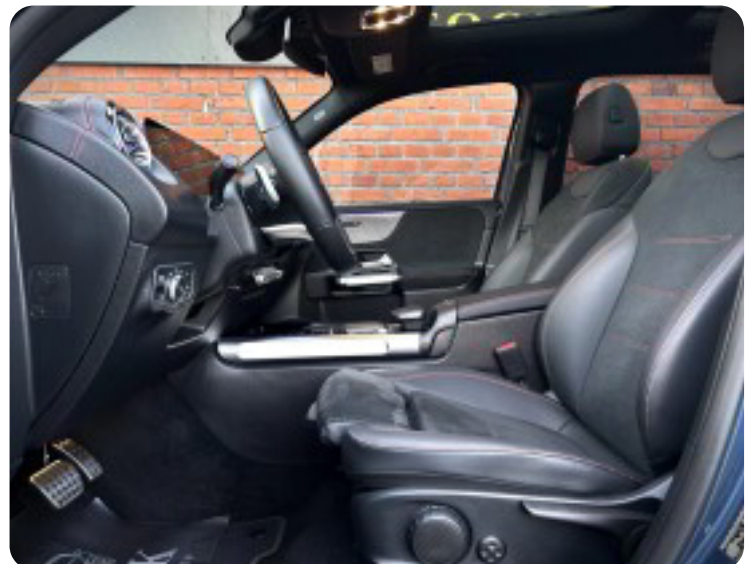

Billeder (18)