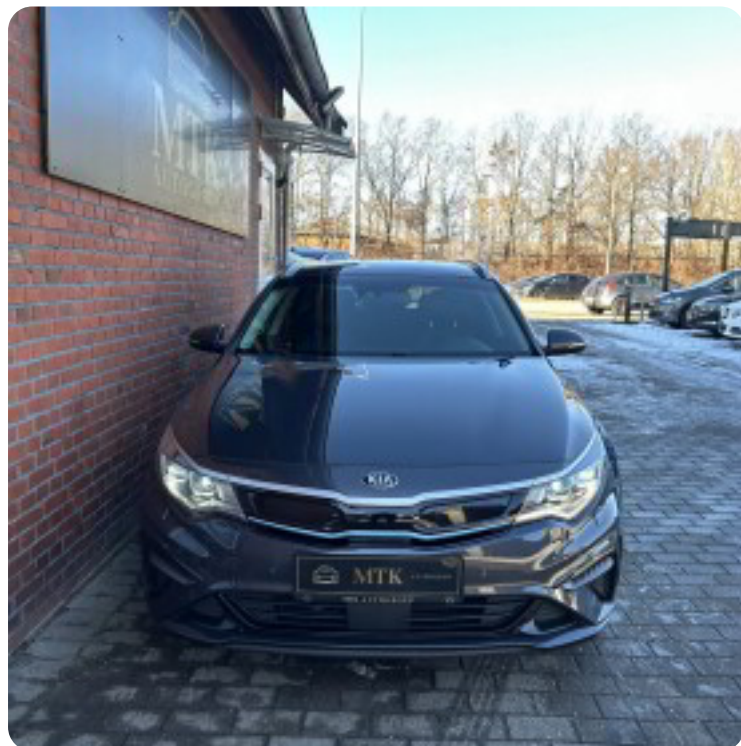

Billeder (18)