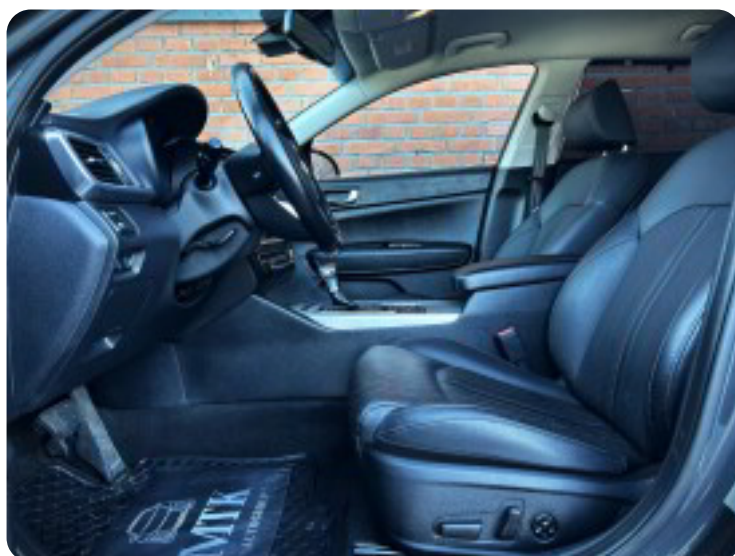

Billeder (18)