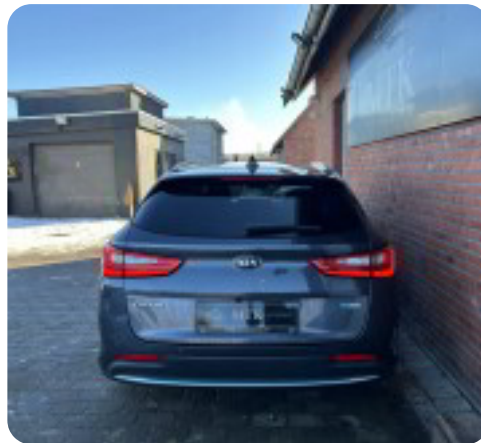

Billeder (18)