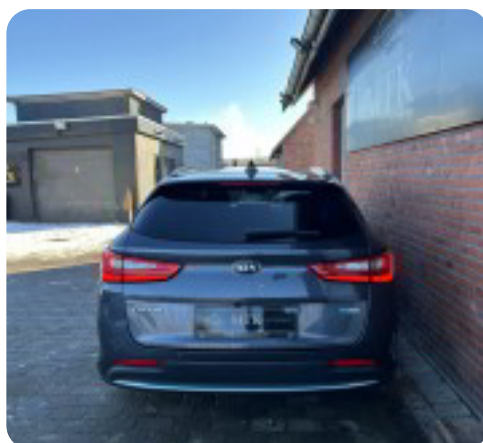

Billeder (18)