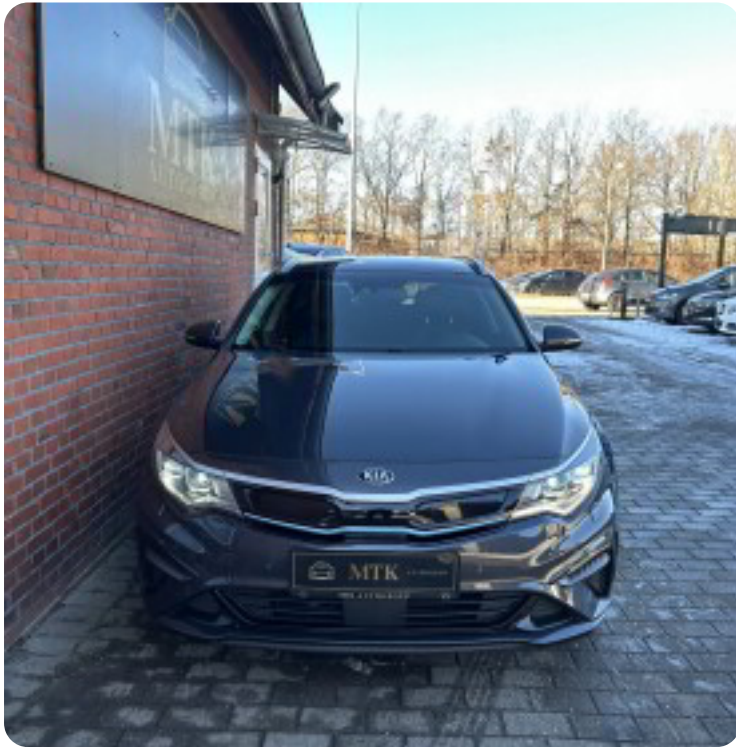

Billeder (18)