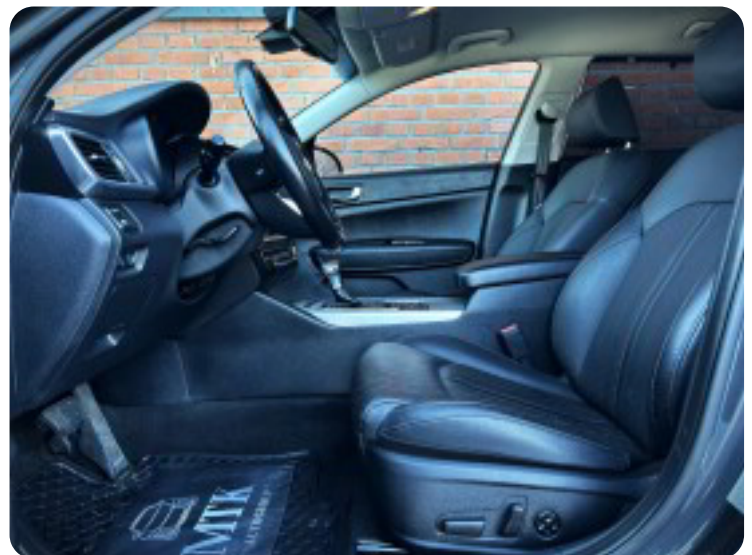

Billeder (18)