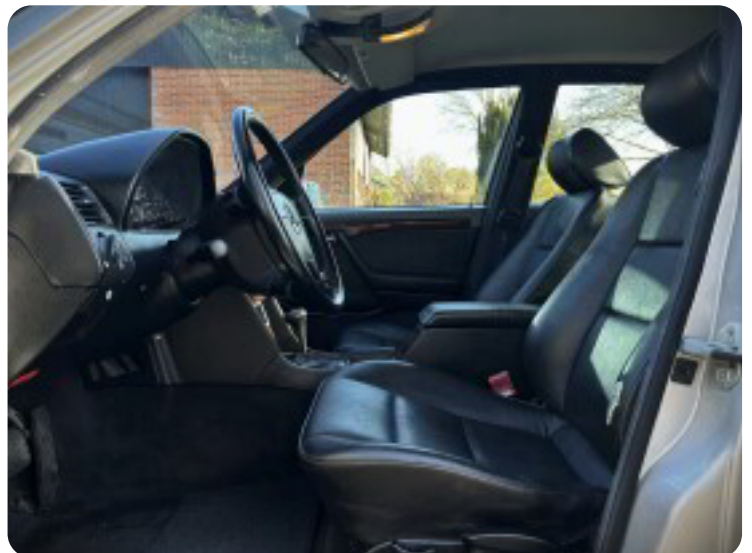

Billeder (16)

Se flere billeder på: mtk-group.dk/bilsalg/mercedes-c200--gqngz857g5d