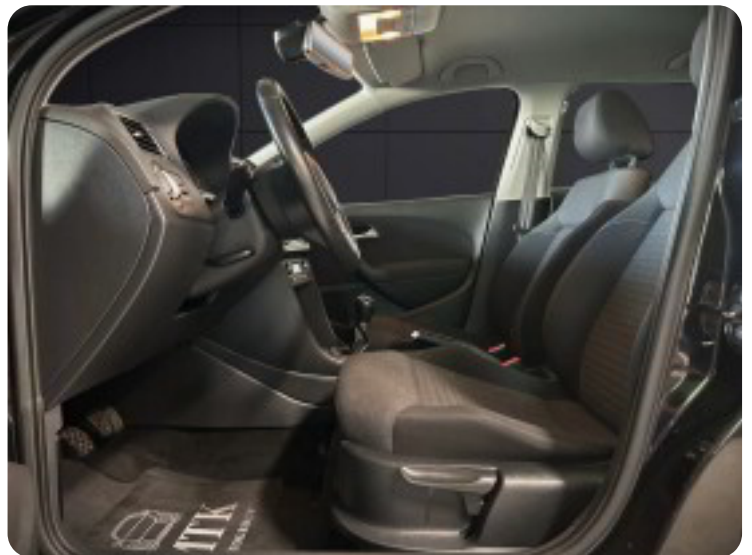

Billeder (16)

comfortline-bmt-3jmgmqudd9

Se flere billeder på: mtk-group.dk/bilsalg/vw-polo-tdi-90-comfortline-bmt-3jmgmqudd9