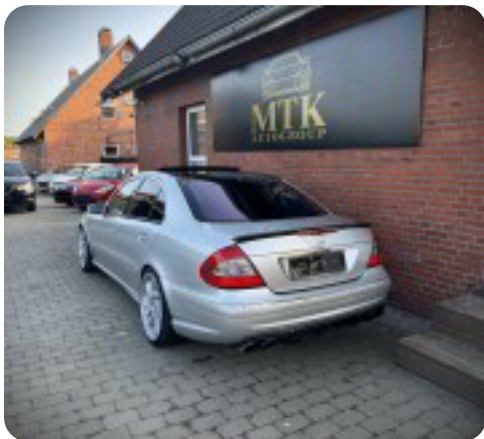

Billeder (16)