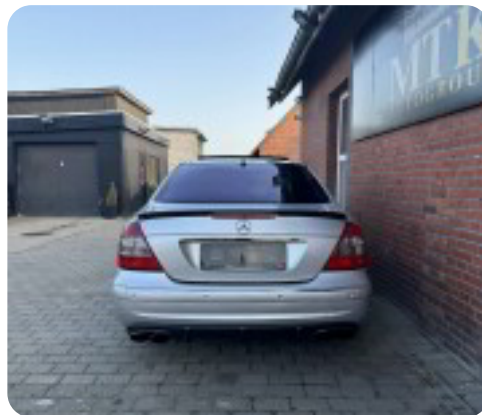

Billeder (16)