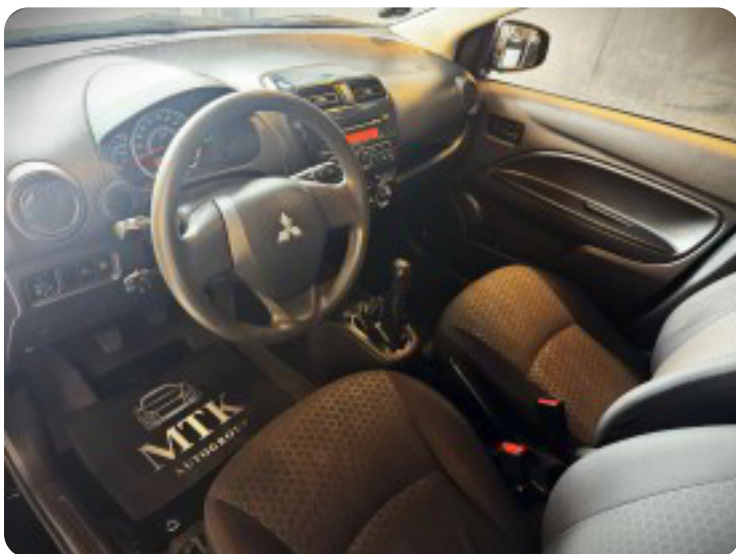

Billeder (16)

Se flere billeder på: mtk-group.dk/bilsalg/mitsubishi-space-star-inform-cmkp5hinb8x