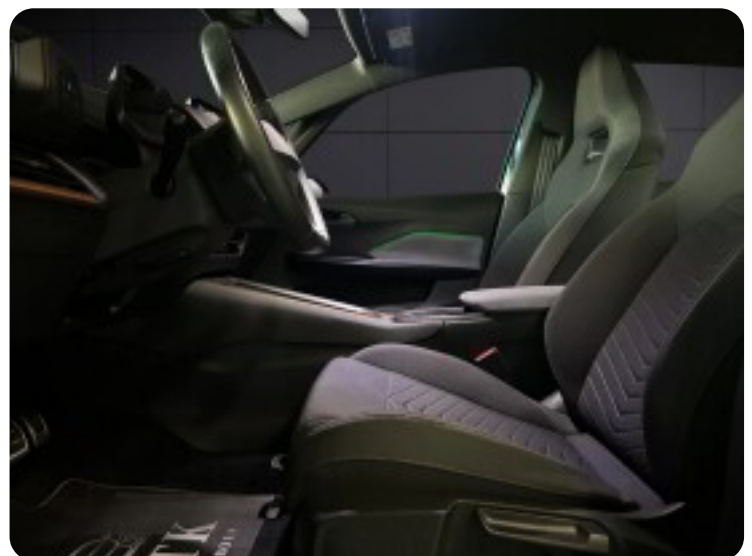

Billeder (17)

Se flere billeder på: mtk-group.dk/bilsalg/cupra-born-high-nprnearfs6