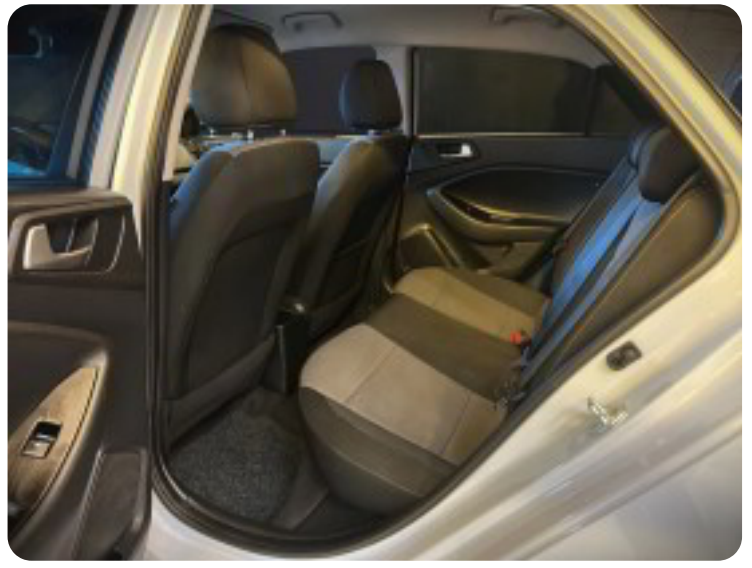

Billeder (17)

trend-yksihsvftx0

Se flere billeder på: mtk-group.dk/bilsalg/hyundai-i20-t-gdi-trend-yksihsvftx0