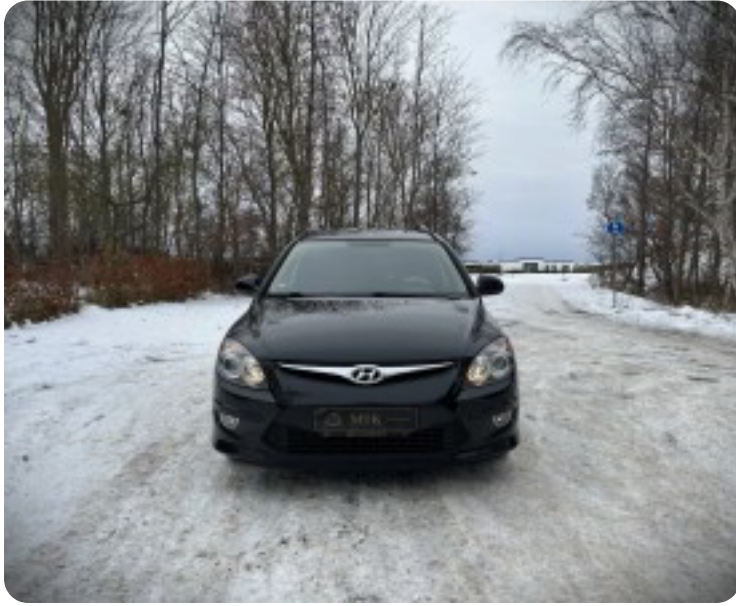

Billeder (15)

Se flere billeder på: mtk-group.dk/bilsalg/hyundai-i30-crdi-128-comfort-cw-aut-van-eyfphijhvg