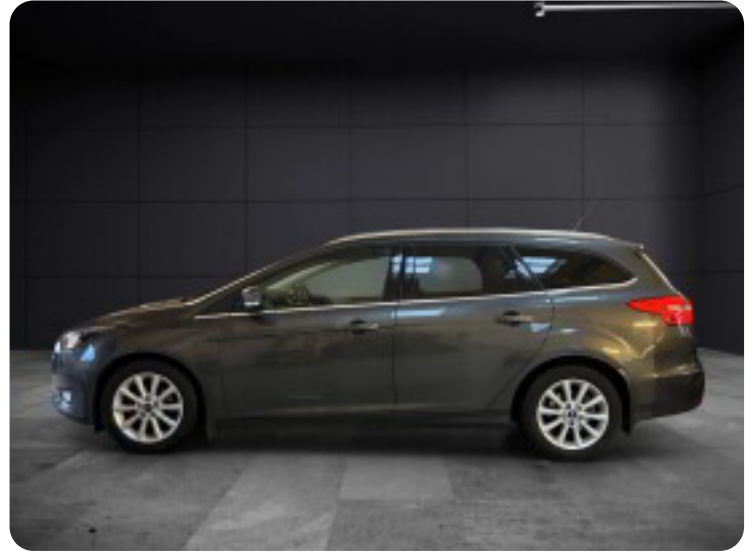

Billeder (17)

Se flere billeder på: mtk-group.dk/bilsalg/ford-focus-scti-125-titanium-stc-uycrmb8mbmp