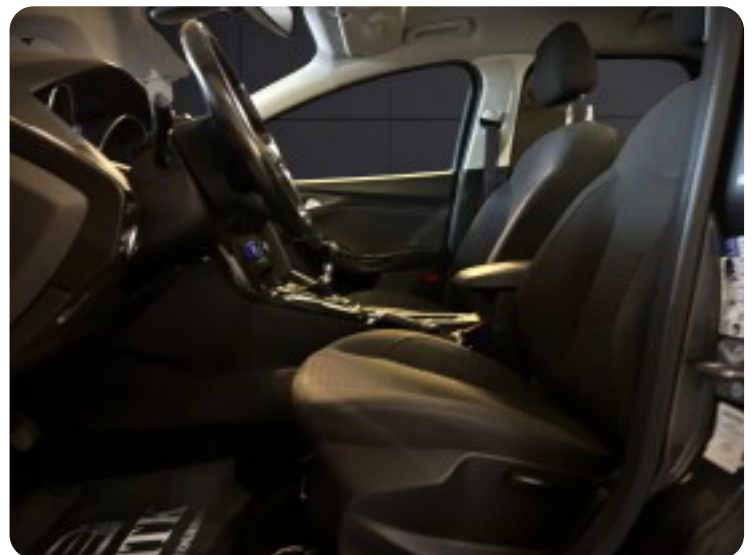

Billeder (17)

Se flere billeder på: mtk-group.dk/bilsalg/ford-focus-scti-125-titanium-stc-uycrmb8mbmp