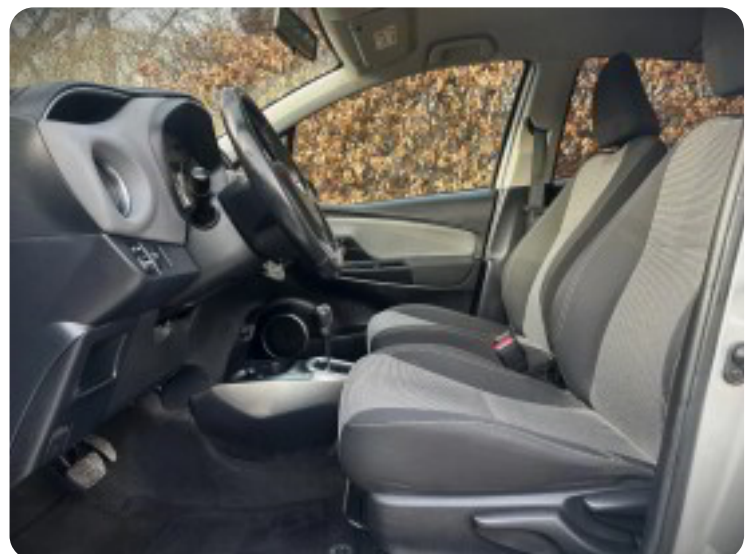

Billeder (15)

Se flere billeder på: mtk-group.dk/bilsalg/toyota-yaris-hybrid-h2-e-cvt-pwcbxwgurew