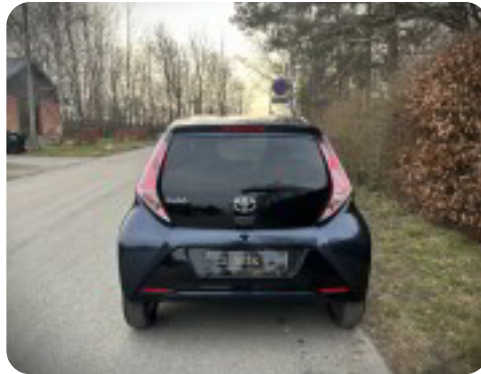

Billeder (16)

Se flere billeder på: mtk-group.dk/bilsalg/toyota-aygo-vvt-i-x-celle-1flm9ldphps