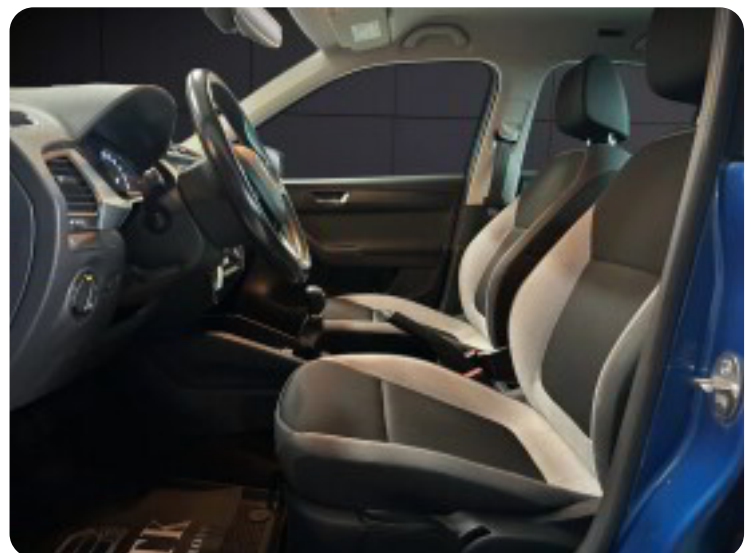

Billeder (17)

Se flere billeder på: mtk-group.dk/bilsalg/skoda-fabia-tsi-90-ambition-hhdolrsy10a