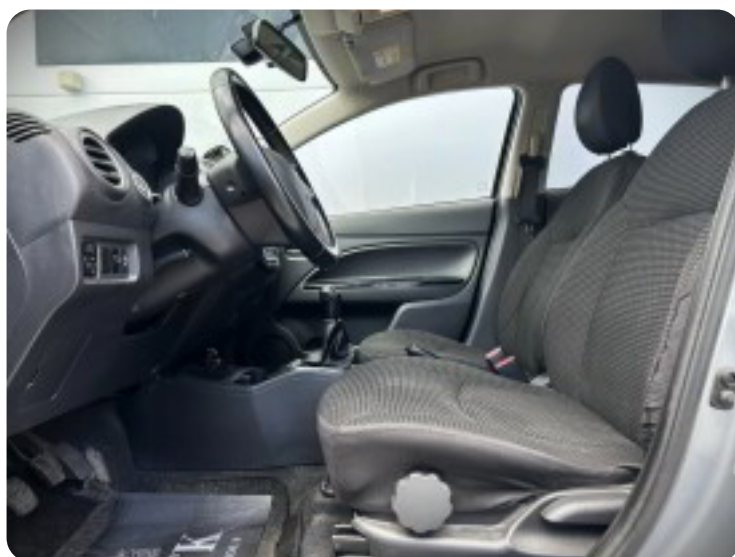

Billeder (15)